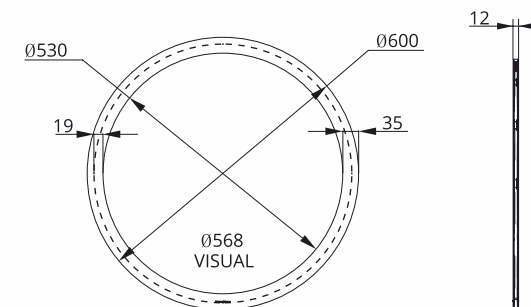

OBOUSTRANNÝ DISPLEJ
Vložte dvě různé reklamy
do jednoho displeje - jednu čelem
dopředu, druhou dozadu.

Technické informace

Barva:
Stříbrno / bílá
nebo černá

Nízká spotřeba
24 V

Světelnost
3200 LUX

Výdrž až
80 000 hodin

DIMENSIONS (mm)

50 route de la Reine,
92100 Boulogne-Billancourt/France
T+33 (01)49 21 00 61/F+33 (01) 70 24 85 59 /
E contact@vitrinemia.com/www.vitrinemia.com